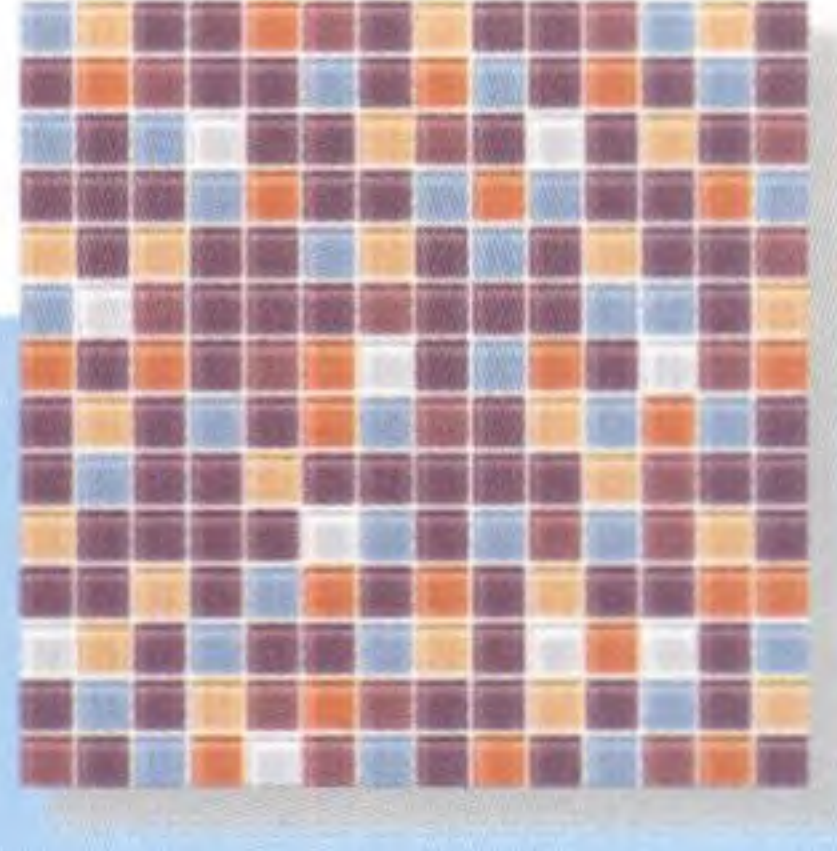

MS - 20M 0084 Rainbow # 4

MS 0014 Yellow

MS 0024 Green

MS 0034 Blue

#5 MS - 20M 0075 White Knight #5

MS - 20M 0085 Rainbow #5

ss glascera limited
บริษัท เอส เอส กลาสเซรา จำกัด

Showroom