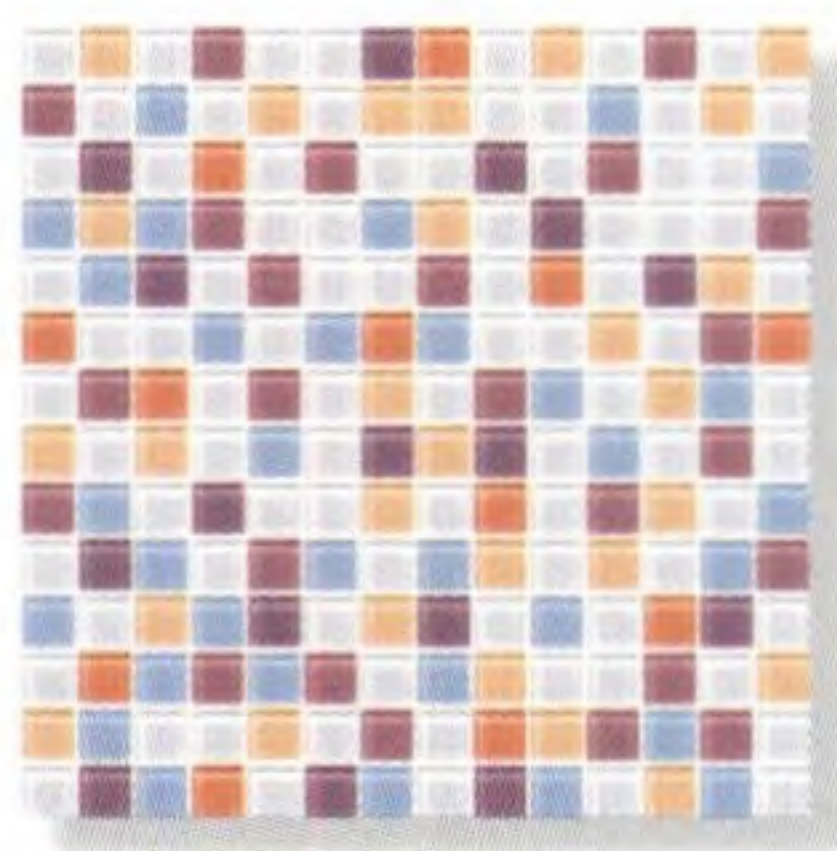

MS 0011 Yellow

Mosaic Green
 ໂມສາ ກຮຸ່ນ

MS 0021 Green

Mosaic Blue
 ໂມສາ ບຸ້

MS 0031 Blue

#2 MS - 20M 0072 White Knight #2

MS - 20M 0082 Rainbow # 2

MS 0012 Yellow

MS 0022 Green

MS 0032 Blue

#3 MS - 20M 0073 White Knight #3

MS - 20M 0083 Rainbow # 3

MS 0013 Yellow

MS 0023 Green

MS 0033 Blue

#4 MS - 20M 0074 White Knight #4