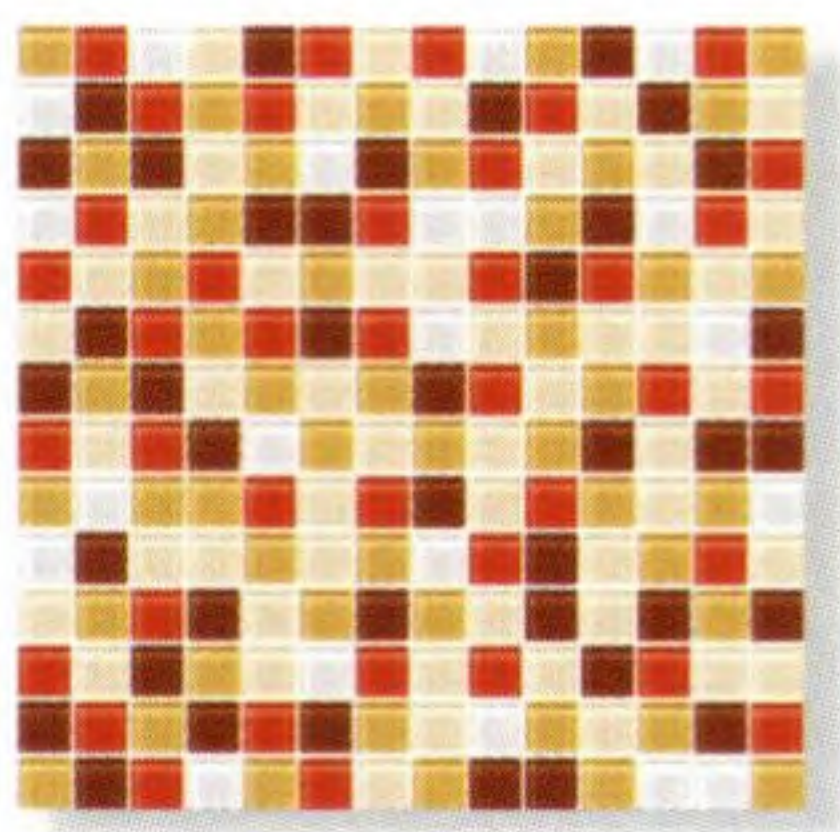

MS - 20M 0013 Tequila Sunrise # 3