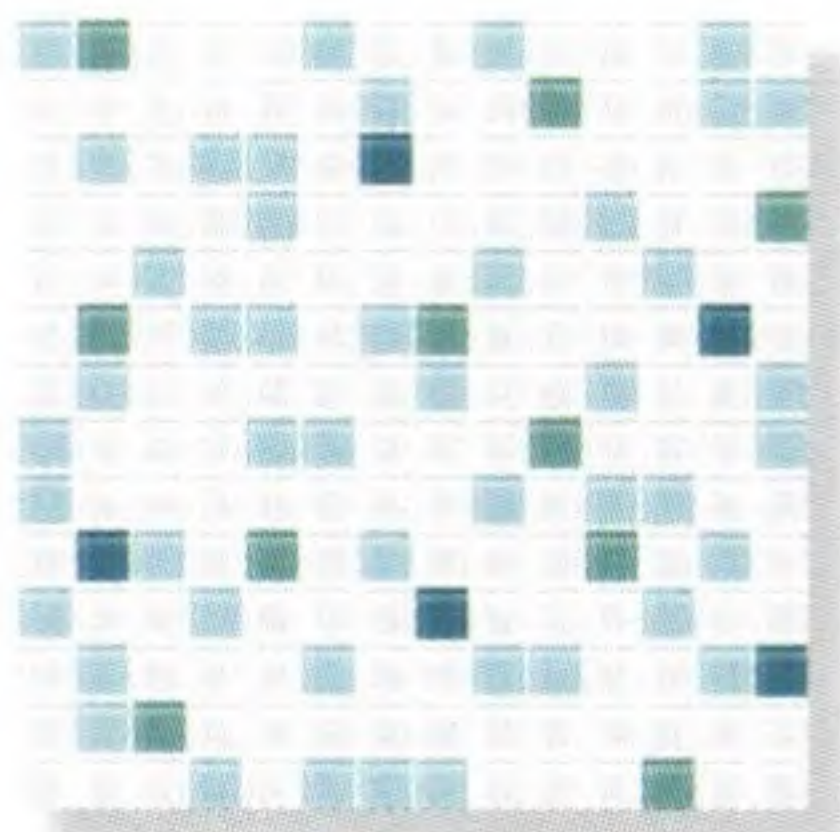

MS - 20M 0021 Irish Emerald # 1

Appletini
แอปเปิ้ลตินี่

MS - 20M 0031 Appletini # 1

Blue Hawaii
บลู ฮาวาย

MS - 20M 0041 Blue Hawaii # 1

Chocolate Martini
ช็อกโกแลต มาร์ตินี่

MS - 20M 0061 Chocolate Mart

MS - 20M 0012 Tequila Sunrise # 2

MS - 20M 0022 Irish Emerald # 2

MS - 20M 0032 Appletini # 2

MS - 20M 0042 Blue Hawaii # 2

MS - 20M 0062 Chocolate Marti

MS - 20M 0013 Tequila Sunrise # 3

MS - 20M 0023 Irish Emerald # 3

MS - 20M 0033 Appletini # 3