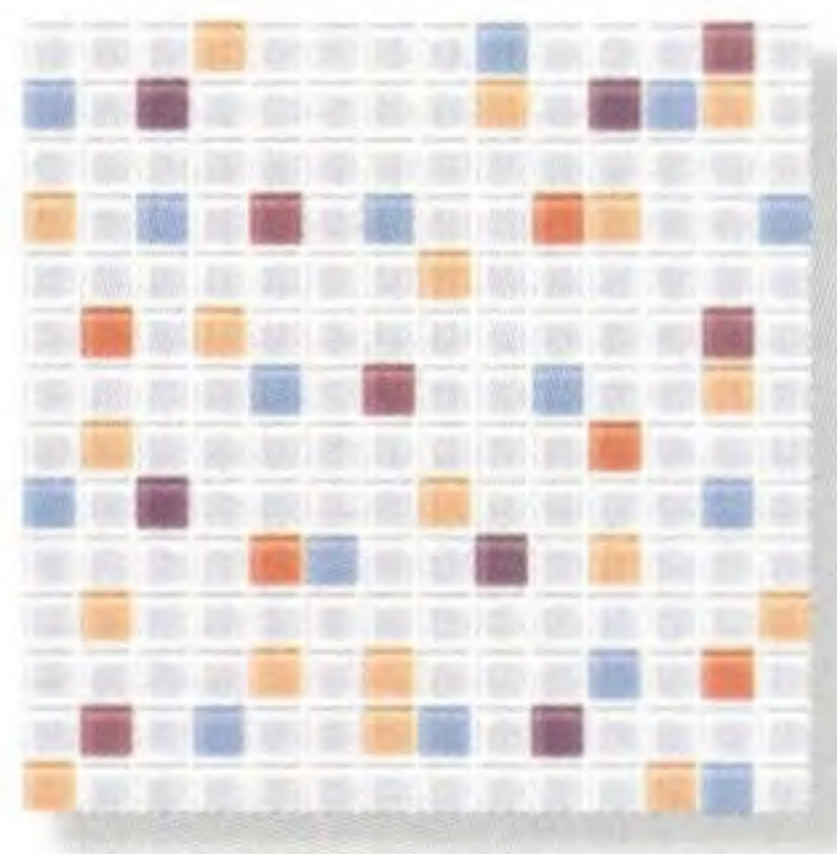

MS 0011 Yellow

Mosaic Green
 ໂມສາ ກຮຸ່ນ

MS 0021 Green

Mosaic Blue
 ໂມສາ ບຸ້

MS 0031 Blue

#2 MS - 20M 0072 White Knight #2

MS - 20M 0082 Rainbow # 2

MS 0012 Yellow

MS 0022 Green

MS 0032 Blue

#3 MS - 20M 0073 White Knight #3

MS - 20M 0083 Rainbow # 3

MS 0013 Yellow

MS 0023 Green

MS 0033 Blue

#4 MS - 20M 0074 White Knight #4