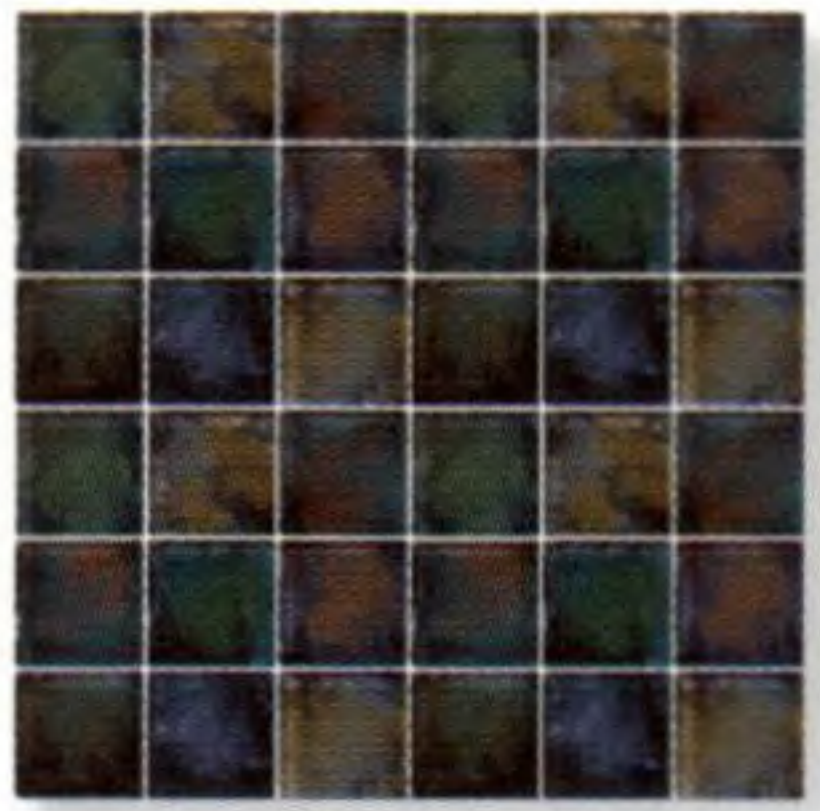

White's Lover
ไวท์ เลิฟเวอร์

MS 0067

Sea's Lover
ซี เลิฟเวอร์

MS 0068

Nebula 4
เนบิวลา 4

MS 0072

The Planet
เดอะ แพลเนต

MS 0073

Galaxy Star
กาแล็กซี่ สตาร์

MS 0074

Glascera
Glass Mosaic

Glascera
โมเสกแก้วกลาสเซรา

Plain colour

ทุกสีสามารถสั่งทำเป็นแผ่นโมเสกได้ตามแบบด้านล่าง
All colours are available for any [mosaic pattern](#)*

Mosaic Dew