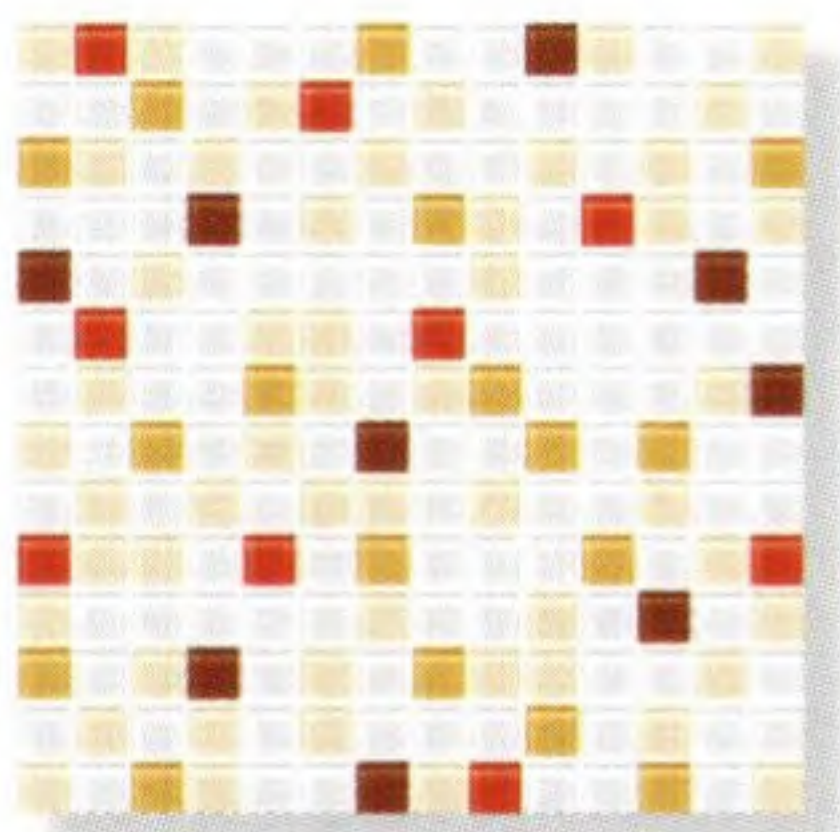

MS - 20M 0021 Irish Emerald # 1

Appletini
แอปเปิ้ลตินี่

MS - 20M 0031 Appletini # 1

Blue Hawaii
บลู ฮาวาย

MS - 20M 0041 Blue Hawaii # 1

Chocolate Martini
ช็อกโกแลต มาร์ตินี่

MS - 20M 0061 Chocolate Mart

MS - 20M 0012 Tequila Sunrise # 2

MS - 20M 0022 Irish Emerald # 2

MS - 20M 0032 Appletini # 2

MS - 20M 0042 Blue Hawaii # 2

MS - 20M 0062 Chocolate Marti

MS - 20M 0013 Tequila Sunrise # 3

MS - 20M 0023 Irish Emerald # 3

MS - 20M 0033 Appletini # 3