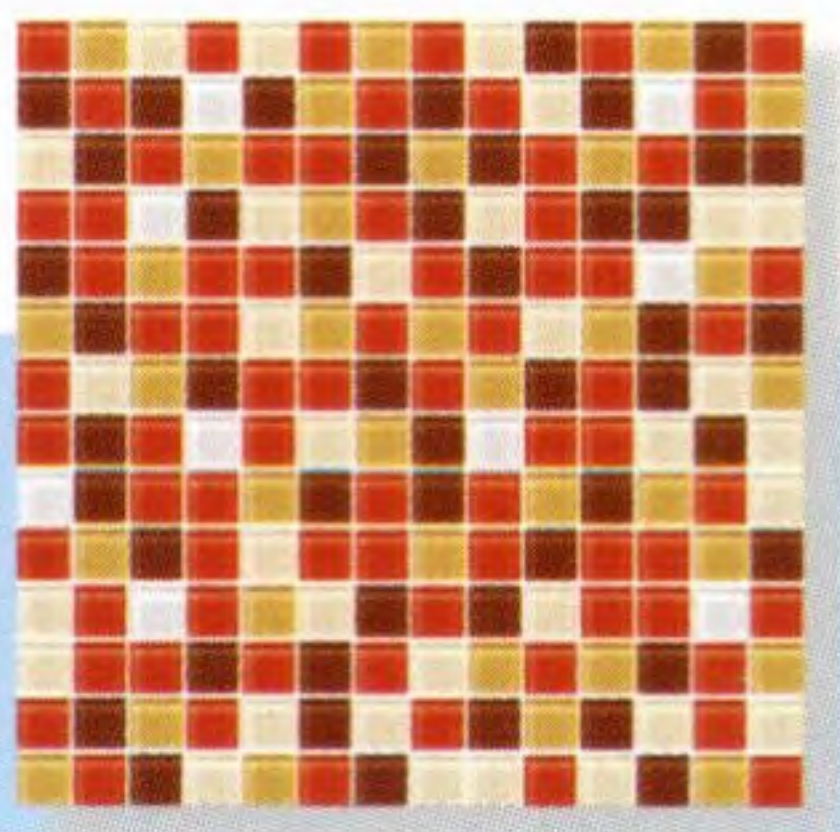

MS - 20M 0043 Blue Hawaii # 3

MS - 20M 0063 Chocolate Martir

MS - 20M 0014 Tequila Sunrise # 4

MS - 20M 0024 Irish Emerald # 4

MS - 20M 0034 Appletini # 4

MS - 20M 0044 Blue Hawaii # 4

MS - 20M 0064 Chocolate Martir