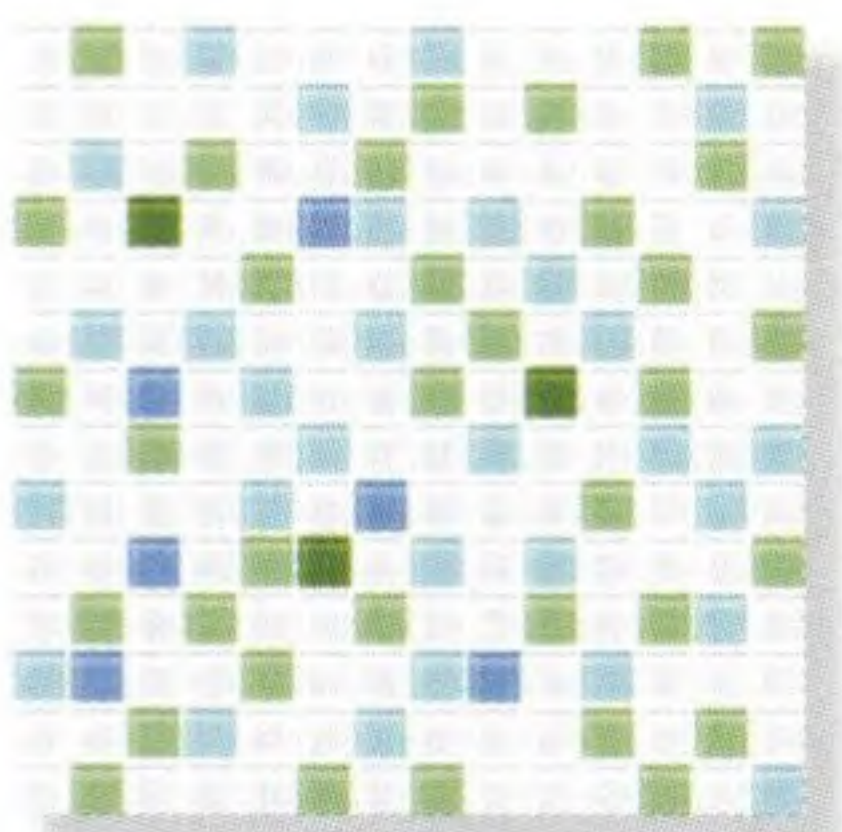

MS - 20M 0021 Irish Emerald # 1

Appletini
แอปเปิ้ลตินี่

MS - 20M 0031 Appletini # 1

Blue Hawaii
บลู ฮาวาย

MS - 20M 0041 Blue Hawaii # 1

Chocolate Martini
ช็อกโกแลต มาร์ตินี่

MS - 20M 0061 Chocolate Mart

MS - 20M 0012 Tequila Sunrise # 2

MS - 20M 0022 Irish Emerald # 2

MS - 20M 0032 Appletini # 2

MS - 20M 0042 Blue Hawaii # 2

MS - 20M 0062 Chocolate Marti

MS - 20M 0013 Tequila Sunrise # 3

MS - 20M 0023 Irish Emerald # 3

MS - 20M 0033 Appletini # 3