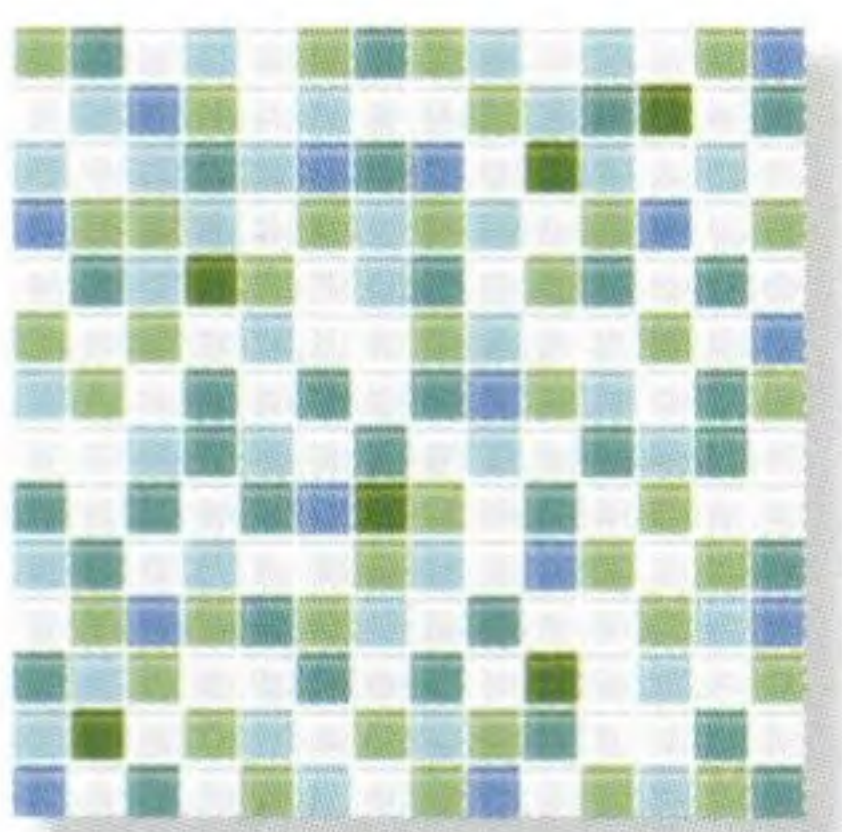

MS - 20M 0022 Irish Emerald # 2

MS - 20M 0032 Appletini # 2

MS - 20M 0042 Blue Hawaii # 2

MS - 20M 0062 Chocolate Marti

MS - 20M 0013 Tequila Sunrise # 3

MS - 20M 0023 Irish Emerald # 3

MS - 20M 0033 Appletini # 3

MS - 20M 0043 Blue Hawaii # 3

MS - 20M 0063 Chocolate Martir

MS - 20M 0014 Tequila Sunrise # 4

MS - 20M 0024 Irish Emerald # 4

MS - 20M 0034 Appletini # 4

MS - 20M 0044 Blue Hawaii # 4

MS - 20M 0064 Chocolate Martir