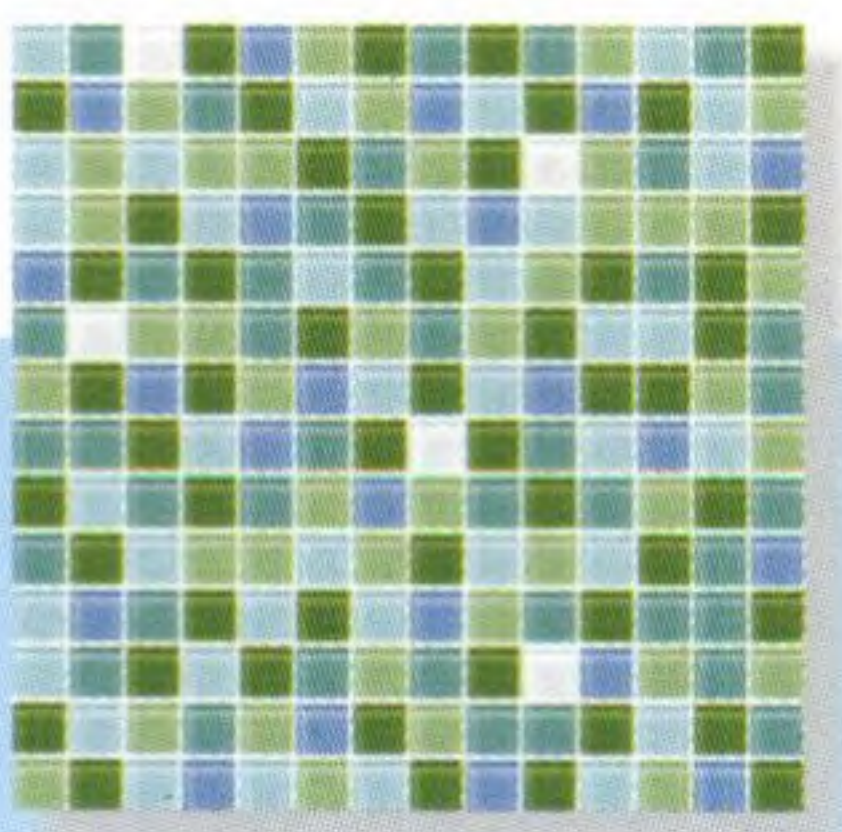

MS - 20M 0034 Appletini # 4