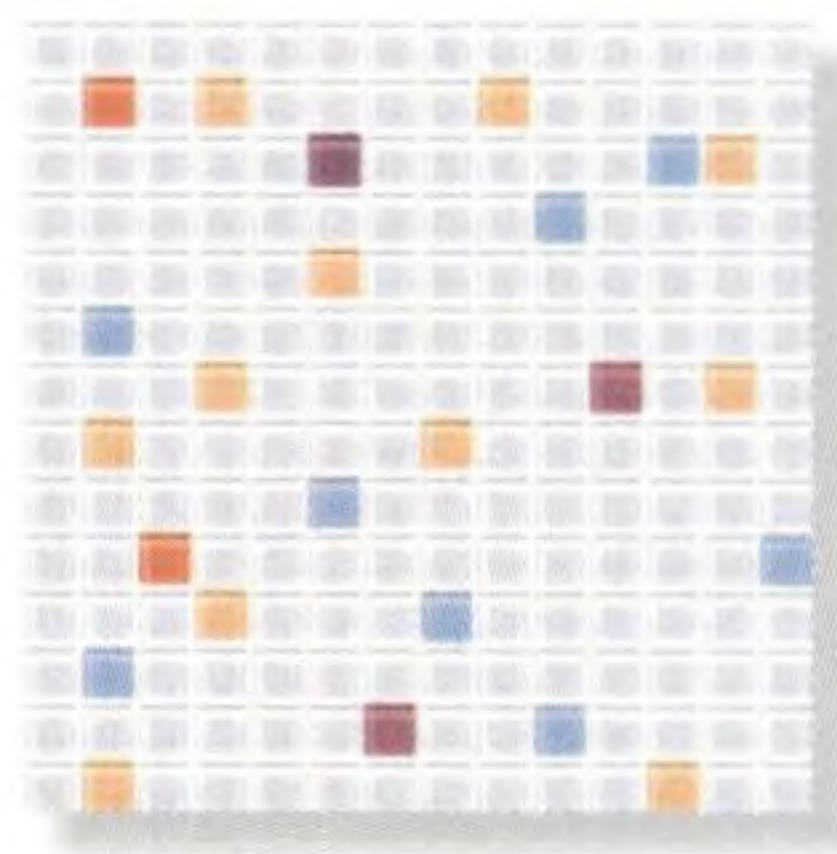

MS 0054 Brown

Mosaic Set

Tile size 2"x 2" (4.8 x 4.8 cm.) Sheet size 12" x 12" (30 x 30 cm.)

White Knight
 ໂຕ້ ໂຕ້

#1 MS - 20M 0071 White Knight #1

Rainbow
 ເສູ່ໂລ້

MS - 20M 0081 Rainbow # 1

Mosaic Yellow
 ໂມສາ ເອລໂລ້